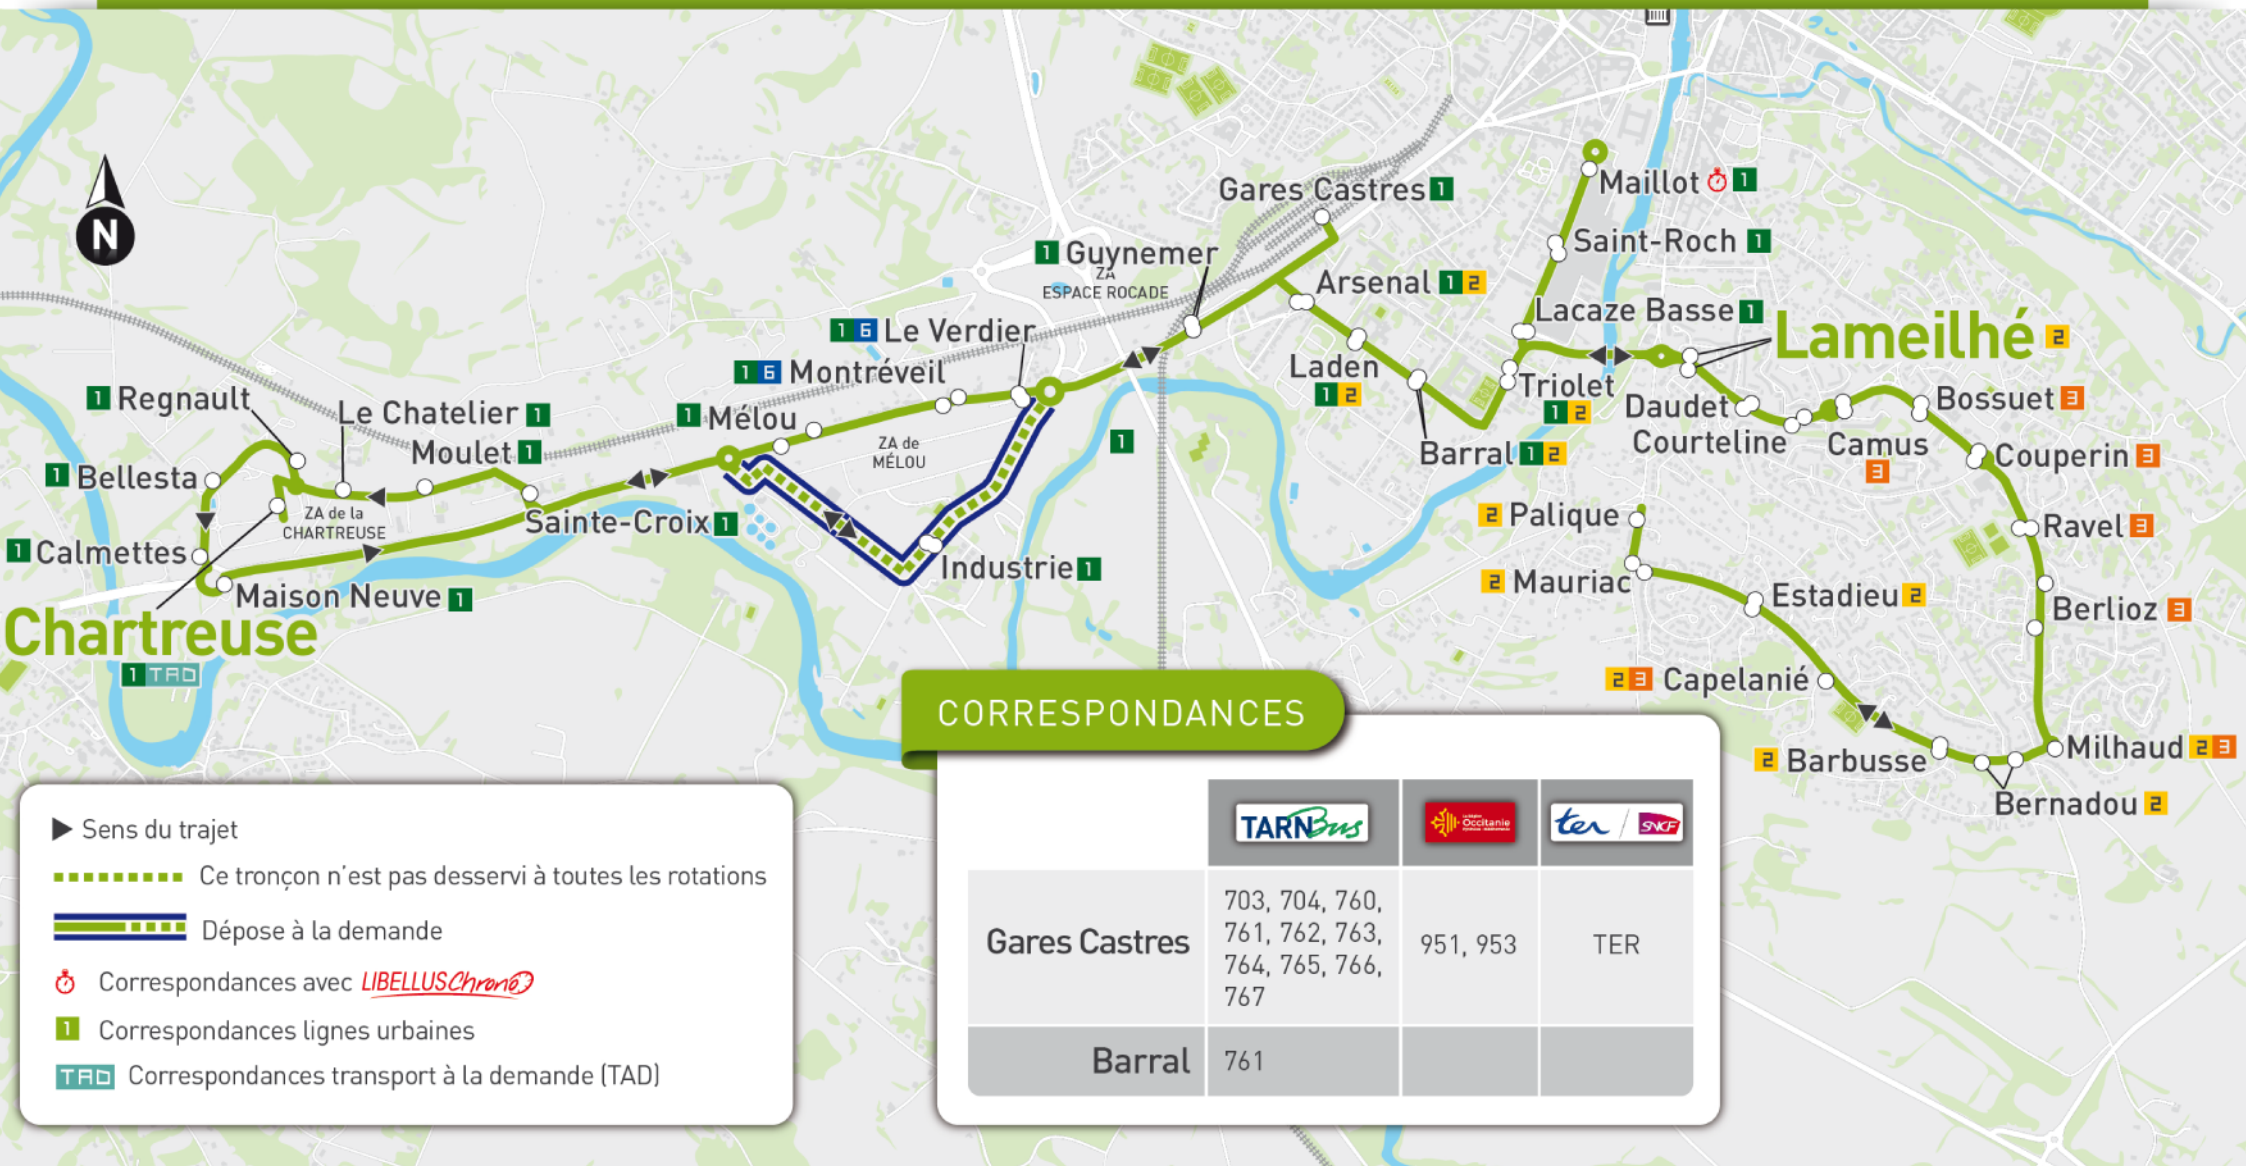

LIGNE 4 LAMEILHÉ - CHARTREUSE

LIGNE 4 LAMEILHÉ → CHARTREUSE

	•	•	•	•	•	•	•	•	•	•	•	•
	•	•	•	•	•	•	•	•	•	•	•	•
♿ PALIQUE	06:12	07:20	07:20	08:40	10:05	11:18	13:10	13:10	14:25	15:40	17:15	18:40
♿ MAURIAC	06:12	07:20	07:20	08:40	10:05	11:18	13:10	13:10	14:25	15:40	17:15	18:40
♿ ESTADIEU	06:13	07:21	07:21	08:41	10:06	11:19	13:11	13:11	14:26	15:41	17:16	18:41
♿ CAPELANIÉ	06:14	07:22	07:22	08:42	10:07	11:20	13:12	13:12	14:27	15:42	17:17	18:42
♿ BARBUSSE	06:15	07:23	07:23	08:43	10:08	11:21	13:13	13:13	14:28	15:43	17:18	18:43
♿ BERNADOU	06:15	07:23	07:24	08:44	10:08	11:21	13:13	13:13	14:28	15:43	17:19	18:43
♿ MILHAUD	06:16	07:24	07:25	08:45	10:09	11:22	13:14	13:14	14:29	15:44	17:20	18:44
♿ BERLIOZ	06:17	07:25	07:26	08:46	10:10	11:23	13:15	13:15	14:30	15:45	17:21	18:45
♿ RAVEL	06:17	07:25	07:27	08:47	10:10	11:23	13:15	13:15	14:30	15:45	17:22	18:45
♿ COUPERIN	06:18	07:26	07:28	08:48	10:11	11:24	13:16	13:16	14:31	15:46	17:23	18:46
BOSSUET	06:19	07:27	07:29	08:49	10:12	11:25	13:17	13:17	14:32	15:47	17:24	18:47
CAMUS	06:19	07:27	07:29	08:49	10:12	11:25	13:17	13:17	14:32	15:47	17:24	18:47
COURTELINE	06:20	07:28	07:30	08:50	10:13	11:26	13:18	13:18	14:33	15:48	17:25	18:48
DAUDET	06:21	07:29	07:31	08:51	10:14	11:27	13:19	13:19	14:34	15:49	17:26	18:49
♿ LAMEILHÉ	06:22	07:30	07:32	08:52	10:15	11:28	13:20	13:20	14:35	15:50	17:27	18:50
LACAZE BASSE	06:23	07:31	07:33	08:53	10:16	11:29	13:21	13:21	14:36	15:51	17:28	18:51
♿ SAINT-ROCH	06:23	07:31	07:33	08:53	10:16	11:29	13:21	13:21	14:36	15:51	17:28	18:51
MAILLOT	06:23	07:31	07:33	08:53	10:16	11:29	13:21	13:21	14:36	15:51	17:28	18:51
♿ SAINT-ROCH	06:24	07:32	07:34	08:54	10:17	11:30	13:22	13:22	14:37	15:52	17:29	18:52
LACAZE BASSE	06:24	07:32	07:34	08:54	10:17	11:30	13:22	13:22	14:37	15:52	17:29	18:52
♿ TRIOLET	06:25	07:33	07:35	08:55	10:18	11:31	13:23	13:23	14:38	15:53	17:30	18:53
♿ BARRAL	06:25	07:33	07:37	08:55	10:19	11:31	13:23	13:24	14:39	15:53	17:30	18:53
♿ LADEN	06:26	07:34	07:39	08:56	10:20	11:32	13:24	13:25	14:40	15:54	17:31	18:54
♿ ARSENAL	06:27	07:35	07:40	08:57	10:21	11:33	13:25	13:26	14:41	15:55	17:32	18:55
♿ GARES CASTRES	06:30	07:38	07:43	09:00	10:24	11:36	13:28	13:29	14:44	15:58	17:35	18:58
♿ GUYNEMER	06:34	07:42	07:47	09:04	10:28	11:40	13:32	13:33	14:48	16:02	17:39	19:02
♿ LE VERDIER	06:35	07:43		09:05	10:29	11:41	13:33		14:49	16:03	17:40	19:03
♿ MONTRÉVEIL	06:36	07:44		09:06	10:30	11:42	13:34		14:50	16:04	17:41	19:04
♿ MÉLOU	06:37	07:45		09:07	10:31	11:43	13:35		14:51	16:05	17:43	19:05
♿ INDUSTRIE			07:51					13:37				
♿ SAINTE-CROIX	06:38	07:46	07:53	09:08	10:32	11:44	13:36	13:39	14:52	16:06	17:45	19:06
♿ MOULET	06:39	07:47	07:54	09:09	10:33	11:45	13:37	13:40	14:53	16:07	17:46	19:07
♿ LE CHATELIER	06:40	07:48	07:55	09:10	10:34	11:46	13:38	13:41	14:54	16:08	17:47	19:08
♿ CHARTREUSE	06:42	07:50	07:57	09:12	10:36	11:48	13:40	13:43	14:56	16:10	17:49	19:10