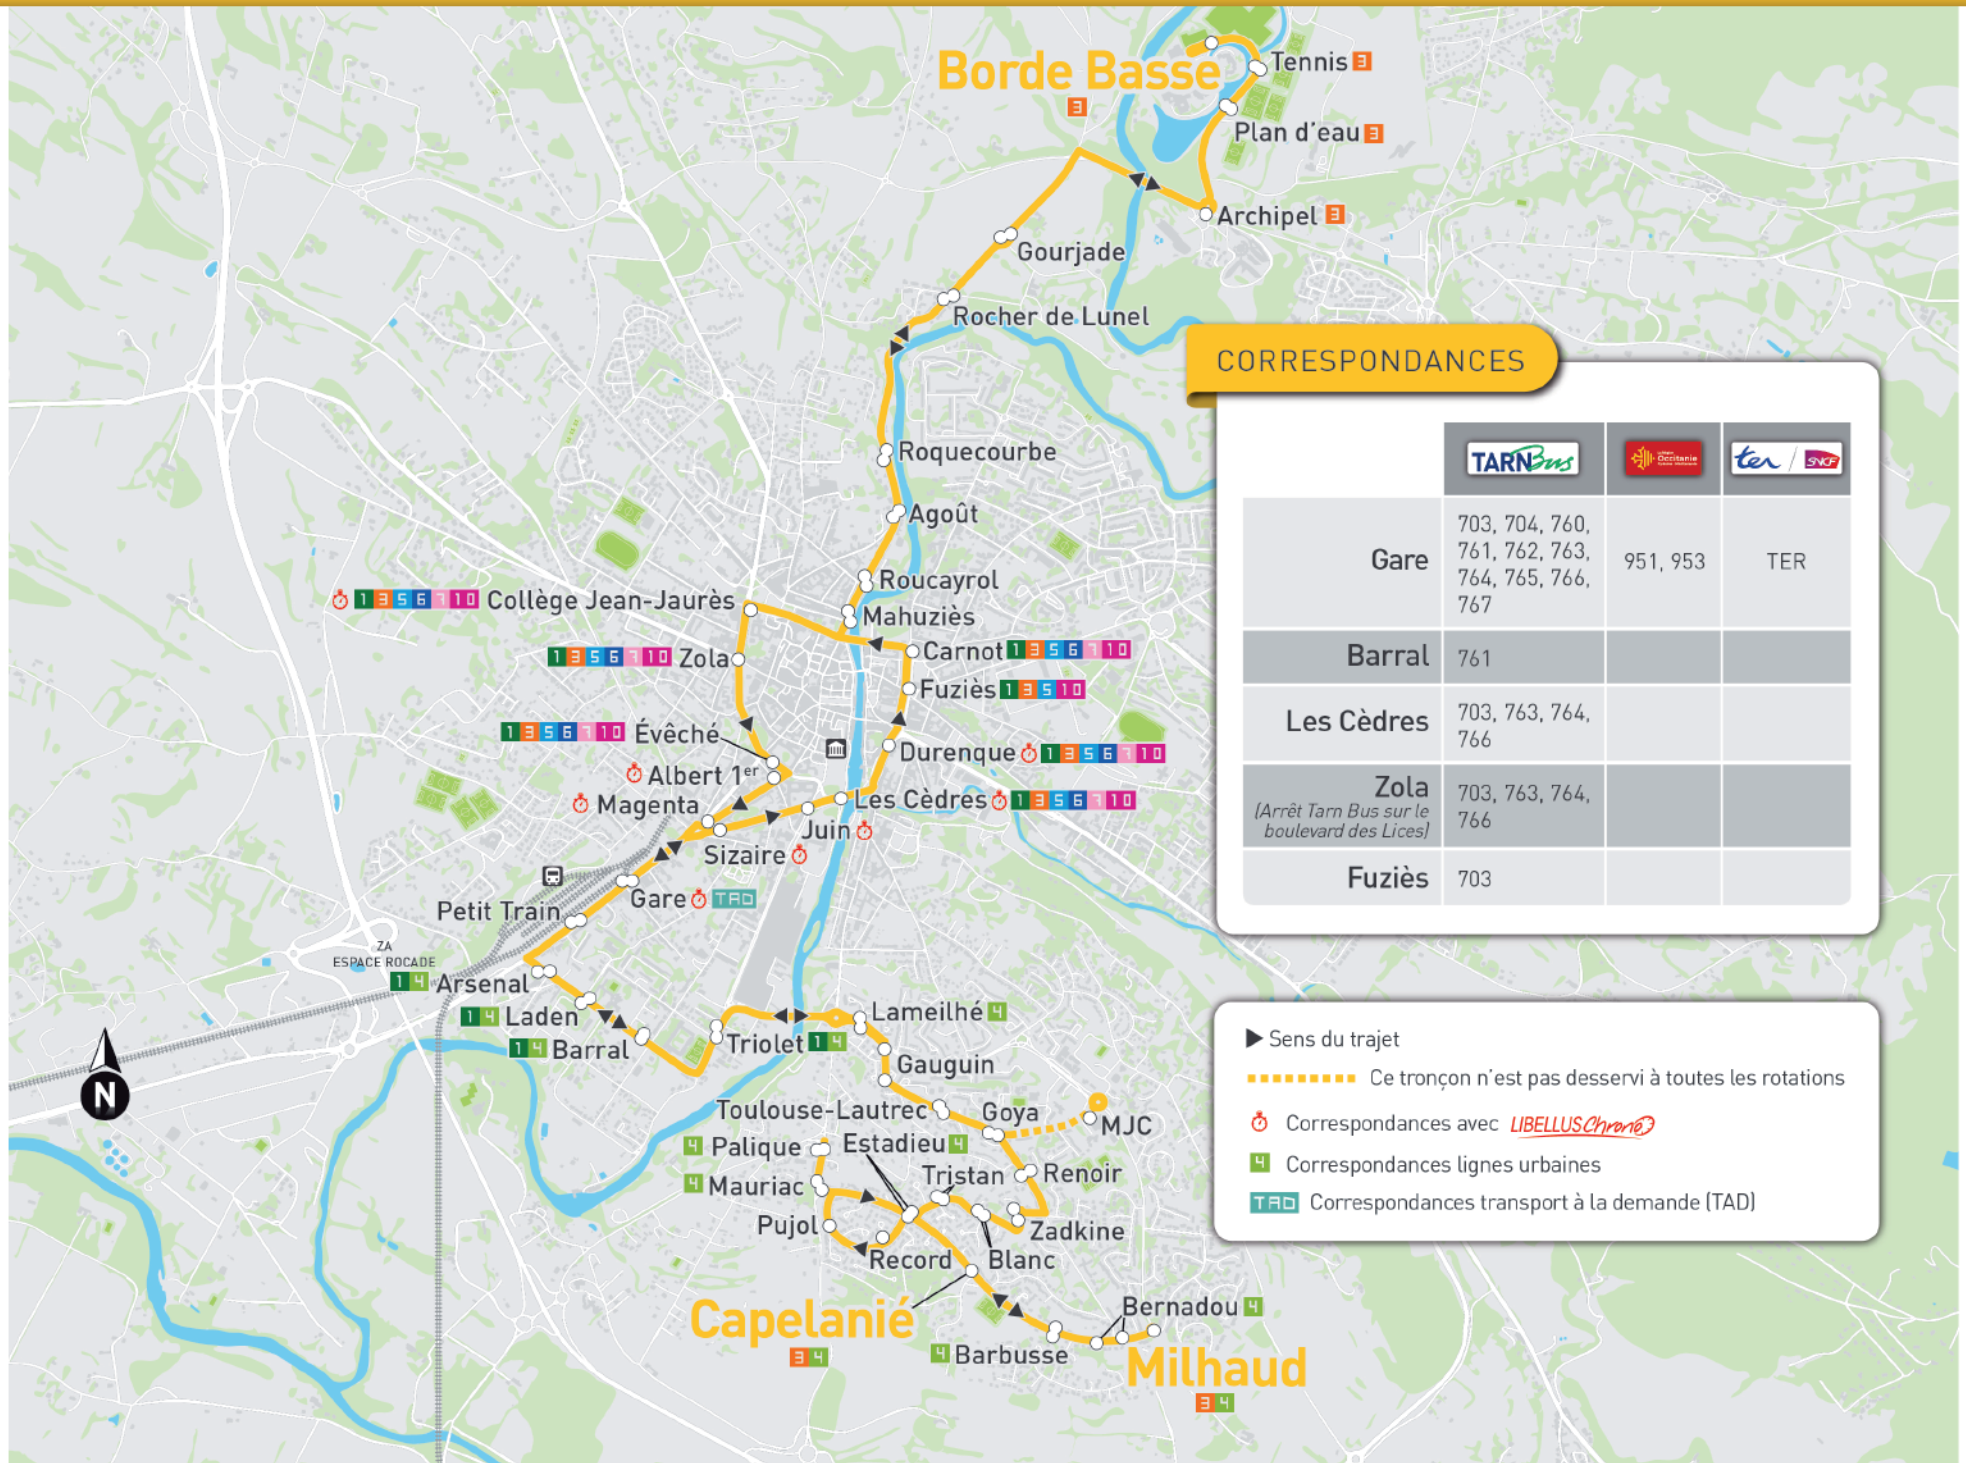

LIGNE 2 MILHAUD - CAPELANIÉ - BORDE BASSE

CORRESPONDANCES

	TARN Bus	Occitanie	ter / SNCF
Gare	703, 704, 760, 761, 762, 763, 764, 765, 766, 767	951, 953	TER
Barral	761		
Les Cèdres	703, 763, 764, 766		
Zola <i>(Arrêt Tarn Bus sur le boulevard des Lices)</i>	703, 763, 764, 766		
Fuziès	703		

- ▶ Sens du trajet
- Ce tronçon n'est pas desservi à toutes les rotations
- 🕒 Correspondances avec **LIBELLUS Chrono**
- 🏠 Correspondances lignes urbaines
- TAD Correspondances transport à la demande (TAD)