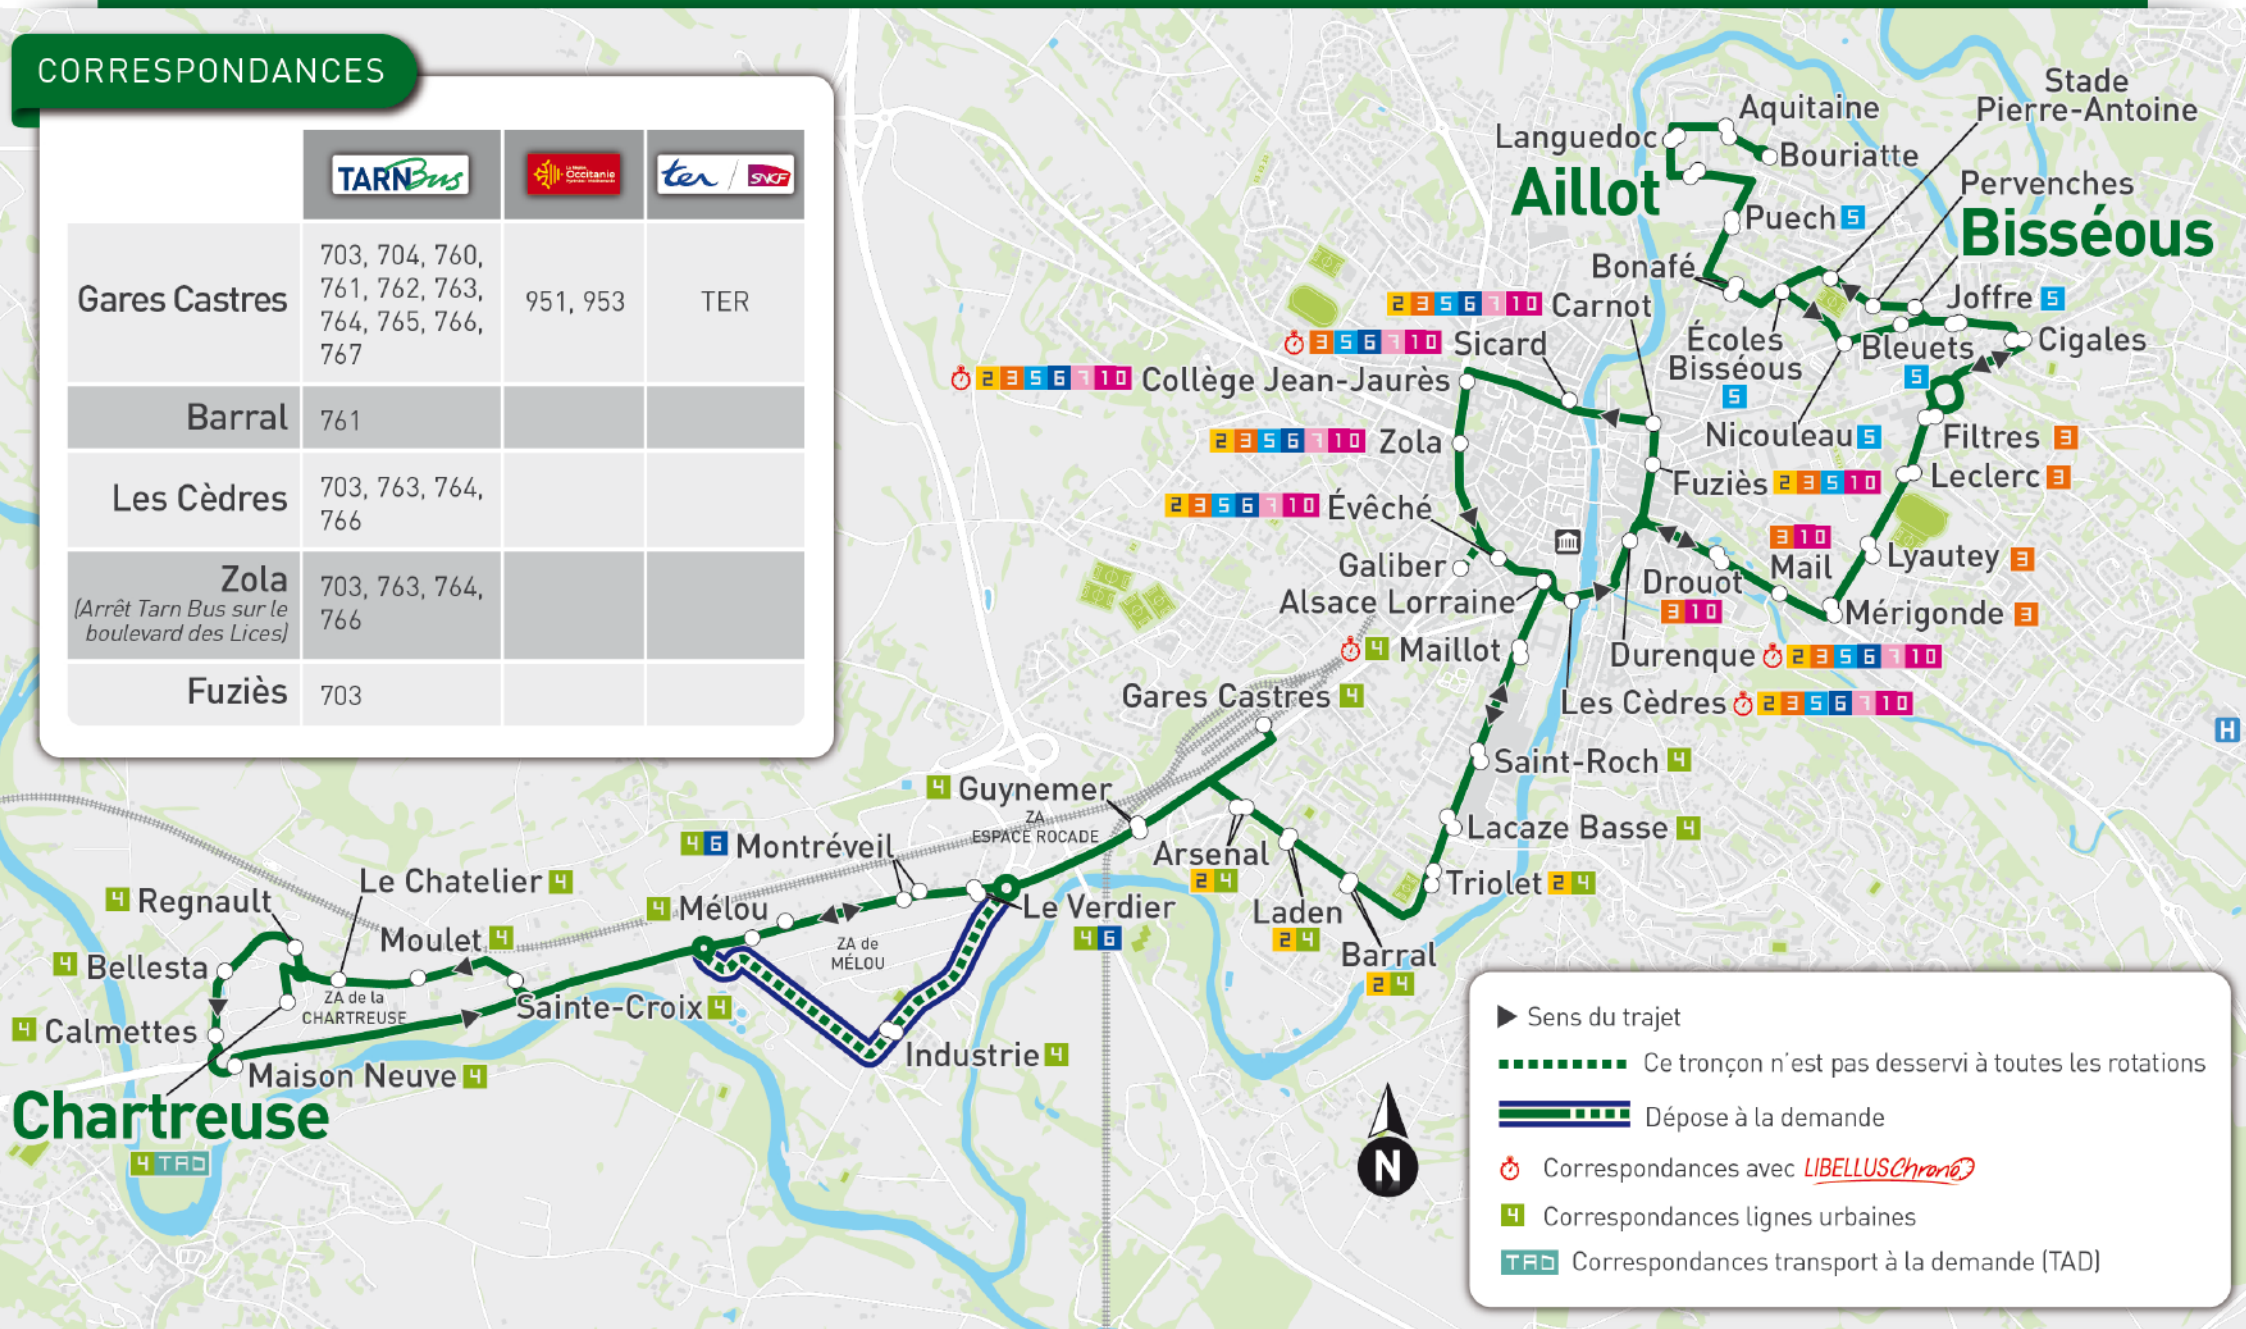

LIGNE 1 AILLOT - BISSÉOUS - CHARTREUSE

CORRESPONDANCES

	TARN Bus	Occitanie	ter / SNCF
Gares Castres	703, 704, 760, 761, 762, 763, 764, 765, 766, 767	951, 953	TER
Barral	761		
Les Cèdres	703, 763, 764, 766		
Zola <i>(Arrêt Tarn Bus sur le boulevard des Lices)</i>	703, 763, 764, 766		
Fuziès	703		

- ▶ Sens du trajet
- Ce tronçon n'est pas desservi à toutes les rotations
- ▬ Dépose à la demande
- 🕒 Correspondances avec **LIBELLUS Chrono**
- 🟩 Correspondances lignes urbaines
- 🟦 TAD Correspondances transport à la demande (TAD)